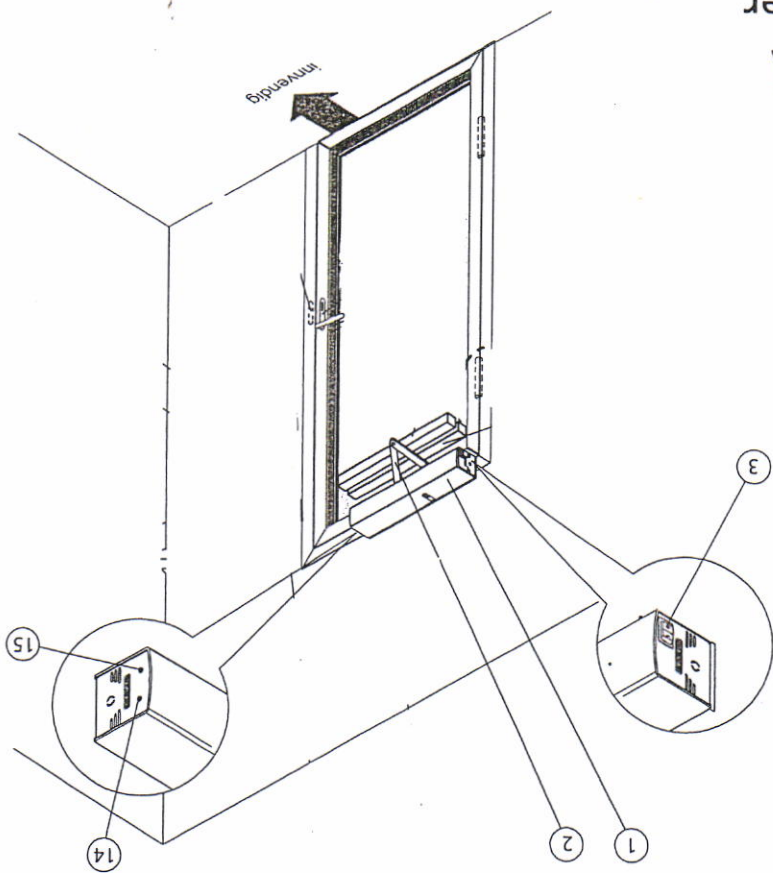

Brukerveiledning programvælger GEZE Ecturn.

ASSISTENT
PARTNER

1. Automattikk

2. Skywarm

3. Bryter AV/PÅ

14. Programvælger

15. Lysdiode for valgt driftsmåte

Driftsmåte