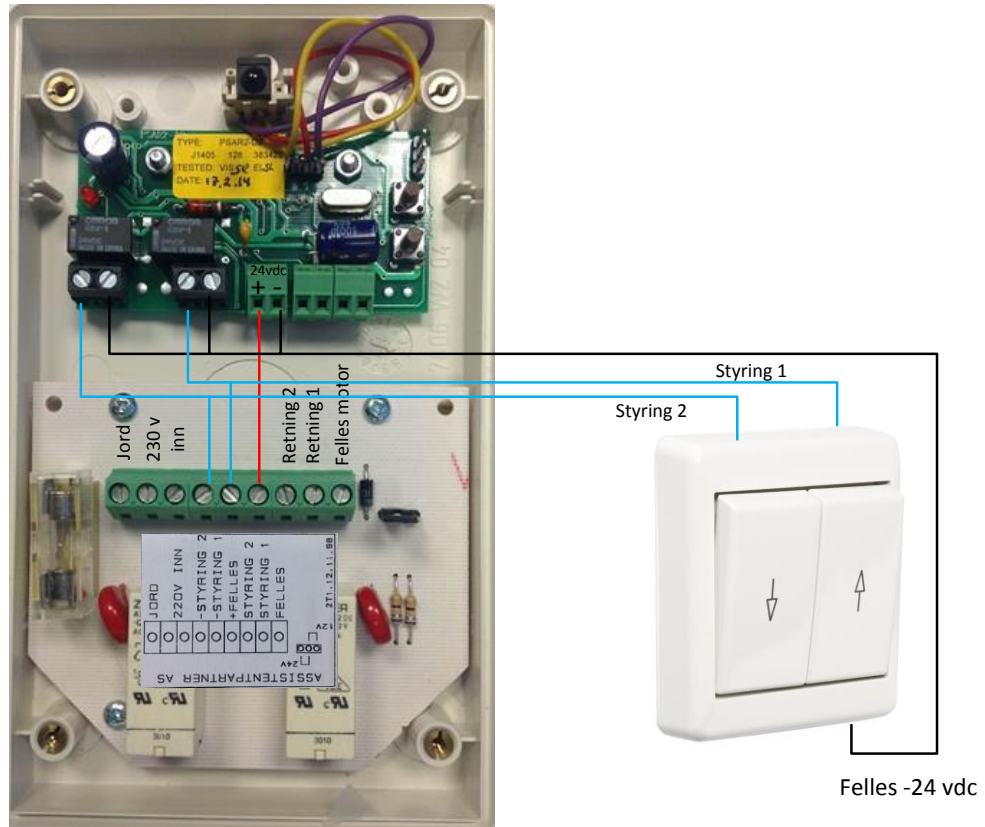

# PSWRK 230 v markisestyring

**Produktserie:**  
IR mottakere

**Produsent:**  
Comp-Aid OY

## Teknisk spesifikasjon:

Kapsling: ABS IP 20  
 Mål: 95x160x35 mm  
 Vekt: 110  
 Spenning inn: 24 vdc  
 Utganger: 2 releer  
 Max last: 8 amp /250 vac  
 Tilkobling: Skrutilkobling  
 Ekst. IR tilkobl: Ja  
 Temeraturomr: -20 til +40 grd.  
 CE merket: Ja