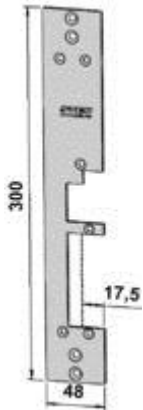

ST2802-A

Plösmått:	17,5mm
Dörrtyp:	Wicona 75 Evo
Profilsystem:	Aluminium

Beskrivning

Stolpe till vänsterhängd dörr för aluminium profil Wicona 75 Evo

Ladda ner

- [ST2802-A (pdf)](#)
- [ST2802-A (dwg)](#)