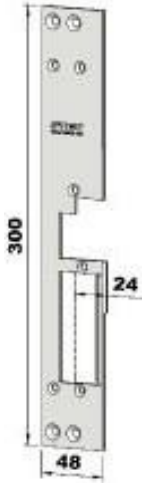

ST285-A

Plösmått:	14mm
Dörrtyp:	Metall, trädörr
Profilsystem:	Plana

Beskrivning

Plan stolpe för vänsterhängda dörrar, anpassad för Assa modul t.ex. 8765, 1525 eller Fas lås 981 med 14mm plös

Ladda ner

- [ST285-A \(pdf\)](#)
- [ST285-A \(dwg\)](#)

Ladda ner

- [Låshusplacerin ... \(pdf\)](#)
- [Låshusplacerin ... \(dwg\)](#)

ST287-A

Plösmått:	21mm
Dörrtyp:	Sapa 2074
Profilsystem:	Aluminium

Beskrivning

Plan stolpe för vänsterhängd dörr, anpassad för connect hakregellås avsedd för Sapa profil 2074 plös 19mm

Ladda ner

- [ST287-A \(dwg\)](#)
- [ST287-A \(pdf\)](#)

ST287-B

Plösmått:	21mm
Dørrtyp:	Sapa 2074
Profilsystem:	Aluminium

Beskrivning

Plan stolpe for høgerhængd dør, anpassad for connect hakregellås avsedd for Sapa profil 2074 pløs 19mm

Ladda ner

- [ST287-B \(dwg\)](#)
- [ST287-B \(pdf\)](#)

ST288-A

Plösmått:	24mm
Dørrtyp:	Wicona 65, Schüco ADS80 FR
Profilsystem:	Aluminium

Beskrivning

Plan stolpe for vänsterhängd dörr for connect hakregellås, anpassad for profil Wicona 65, Schüco ADS80FR