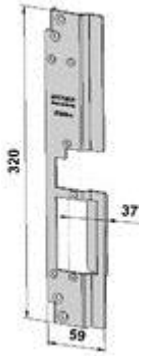

ST285-A

Plösmått:	14mm
Dörrtyp:	Metall, trädörr
Profilsystem:	Plana

Beskrivning

Plan stolpe för vänsterhängda dörrar, anpassad för Assa modul t.ex. 8765, 1525 eller Fas lås 981 med 14mm plös

Ladda ner

- [ST285-A \(pdf\)](#)
- [ST285-A \(dwg\)](#)

Ladda ner

- [ST2802-A \(pdf\)](#)
- [ST2802-A \(dwg\)](#)

ST2802-B

Plösmått:	17,5mm
Dörrtyp:	Wicona 75 Evo
Profilsystem:	Aluminium

Beskrivning

Stolpe till högerhängd dörr för aluminium profil Wicona 75 Evo

Ladda ner

- [ST2802-B \(pdf\)](#)
- [ST2802-B \(dwg\)](#)

ST2803-A

Plösmått:	37mm
Dørrtyp:	Aluminium Schüco ADS 75 HD
Profilsystem:	Aluminium

Beskrivning

Stolpe for vänsterhängd dörr for connect hakregellås, anpassad for profil Schüco ADS75HD