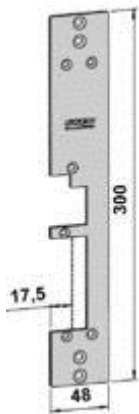

ST285-A

Plösmått:	14mm
Dörrtyp:	Metall, trädörr
Profilsystem:	Plana

Beskrivning

Plan stolpe för vänsterhängda dörrar, anpassad för Assa modul t.ex. 8765, 1525 eller Fas lås 981 med 14mm plös

Ladda ner

- [ST285-A \(pdf\)](#)
- [ST285-A \(dwg\)](#)

Ladda ner

- [ST2801-B \(pdf\)](#)
- [ST2801-B \(dwg\)](#)

ST2802-A

Plösmått:	17,5mm
Dörrtyp:	Wicona 75 Evo
Profilsystem:	Aluminium

Beskrivning

Stolpe till vänsterhängd dörr för aluminium profil Wicona 75 Evo

Ladda ner

- [ST2802-A \(pdf\)](#)
- [ST2802-A \(dwg\)](#)

ST2802-B

Plösmått:	17,5mm
Dörrtyp:	Wicona 75 Evo
Profilsystem:	Aluminium

Beskrivning

Stolpe till högerhängd dörr för aluminium profil Wicona 75 Evo