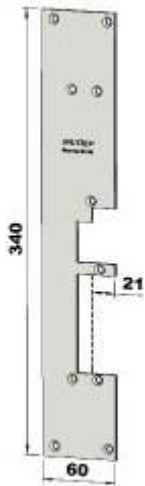

Stolper Step 28 E

ST283-A

Plösmått:	13,5mm
Dörrtyp:	Metall, trädörr
Profilsystem:	Plana

Beskrivning

Plan stolpe för vänsterhängda dörrar, anpassad för connect hakregellås 13,5mm plös

Ladda ner

- [ST283-A \(pdf\)](#)
- [ST283-A \(dwg\)](#)

ST285-A

Plösmått:	14mm
Dörrtyp:	Metall, trädörr
Profilsystem:	Plana

Beskrivning

Plan stolpe för vänsterhängda dörrar, anpassad för Assa modul t.ex. 8765, 1525 eller Fas lås 981 med 14mm plös

Ladda ner

- [ST285-A \(pdf\)](#)
- [ST285-A \(dwg\)](#)

Ladda ner

- [Låshusplacerin ... \(pdf\)](#)
- [Låshusplacerin ... \(dwg\)](#)

ST2804-B

Plösmått:	32mm
Dörrtyp:	Aluminium Schüco ADS 70 HD
Profilsystem:	Aluminium

Beskrivning

Stolpe för högerhängd dörr för connect hakregellås, anpassad för profil Schüco ADS70HD

Ladda ner

- [Låshusplacerin ... \(pdf\)](#)
- [Låshusplacerin ... \(dwg\)](#)

ST287-A

Plösmått:	21mm
Dörrtyp:	Sapa 2074
Profilsystem:	Aluminium

Beskrivning

Plan stolpe för vänsterhängd dörr, anpassad för connect hakregellås avsedd för Sapa profil 2074 plös 19mm