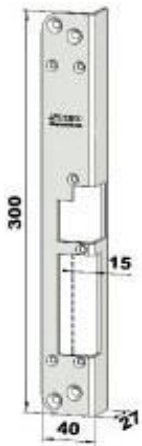

Stolper Step 28 E

ST283-A

Plösmått:	13,5mm
Dörrtyp:	Metall, trädörr
Profilsystem:	Plana

Beskrivning

Plan stolpe för vänsterhängda dörrar, anpassad för connect hakregellås 13,5mm plös

Ladda ner

- [ST283-A \(pdf\)](#)
- [ST283-A \(dwg\)](#)

ST285-A

Plösmått:	14mm
Dörrtyp:	Metall, trädörr
Profilsystem:	Plana

Beskrivning

Plan stolpe för vänsterhängda dörrar, anpassad för Assa modul t.ex. 8765, 1525 eller Fas lås 981 med 14mm plös

Ladda ner

- [ST285-A \(pdf\)](#)
- [ST285-A \(dwg\)](#)

ST285-B

Plösmått:	14mm
Dörrtyp:	Metall, trädörr
Profilsystem:	Plana

Beskrivning

Plan stolpe for høgerhængda dørrar, anpassad for Assa modul t.ex. 8765, 1525 eller Fas lås 981 med 14mm pløs

Ladda ner

- [ST285-B \(dwg\)](#)
- [ST285-B \(pdf\)](#)

Vinklade montagestolpar

ST284-A

Plösmått:	15mm
Dörrtyp:	Metall, trädörr
Profilsystem:	Vinklade

Beskrivning

Vinklade stolpe för vänsterhängda dörrar anpassad för connect hakregellås med 15mm plös

Ladda ner

- [Låshusplacering ... \(pdf\)](#)
- [ST284-A \(dwg\)](#)