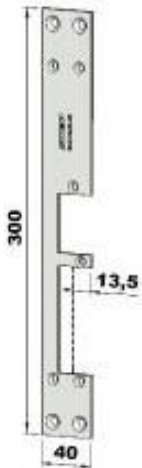

Stolper Step 28 E

ST283-A

Plösmått:	13,5mm
Dörrtyp:	Metall, trädörr
Profilsystem:	Plana

Beskrivning

Plan stolpe för vänsterhängda dörrar, anpassad för connect hakregellås 13,5mm plös

Ladda ner

- [ST283-A \(pdf\)](#)
- [ST283-A \(dwg\)](#)

ST283-B

Plösmått:	14mm
Dörtryp:	Metall, trädörr
Profilsystem:	Plana

Beskrivning

Plan stolpe för höghängda dörrar, anpassad för connect hakregellås 14mm plös

Ladda ner

- [ST283-B \(dwg\)](#)
- [ST283-B \(pdf\)](#)

ST285-A

Plösmått:	14mm
Dörrtyp:	Metall, trädörr
Profilsystem:	Plana

Beskrivning

Plan stolpe för vänsterhängda dörrar, anpassad för Assa modul t.ex. 8765, 1525 eller Fas lås 981 med 14mm plös

Ladda ner

- [ST285-A \(pdf\)](#)
- [ST285-A \(dwg\)](#)

ST285-B

Plösmått:	14mm
Dörrtyp:	Metall, trädörr
Profilsystem:	Plana

Beskrivning

Plan stolpe for høgerhængda dørrar, anpassad for Assa modul t.ex. 8765, 1525 eller Fas lås 981 med 14mm pløs

Ladda ner

- [ST285-B \(dwg\)](#)
- [ST285-B \(pdf\)](#)