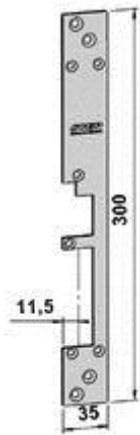

Stolper Step 28 E

ST283-A

Plösmått:	13,5mm
Dörrtyp:	Metall, trädörr
Profilsystem:	Plana

Beskrivning

Plan stolpe för vänsterhängda dörrar, anpassad för connect hakregellås 13,5mm plös

Ladda ner

- [ST283-A \(pdf\)](#)
- [ST283-A \(dwg\)](#)

ST285-A

Plösmått:	14mm
Dörrtyp:	Metall, trädörr
Profilsystem:	Plana

Beskrivning

Plan stolpe för vänsterhängda dörrar, anpassad för Assa modul t.ex. 8765, 1525 eller Fas lås 981 med 14mm plös

Ladda ner

- [ST285-A \(pdf\)](#)
- [ST285-A \(dwg\)](#)

Beskrivning

Plan stolpe for høgerhængd dør for connect hakregellås, anpassad for profil Wicona 65 eller Schüco ADS 80FR

Ladda ner

- [Låshusplacering ... \(pdf\)](#)
- [Låshusplacering ... \(dwg\)](#)

ST295-A

Plösmått:	11,5mm
Dörrtyp:	Aluminium
Profilsystem:	Aluminium

Beskrivning

Plan stolpe för vänsterhängd dörr, anpassad för connect hakregellås och profil Sapa 2050 eller Schüco RS65

Ladda ner

- [Låshusplacering ... \(pdf\)](#)
- [Låshusplacering ... \(dwg\)](#)