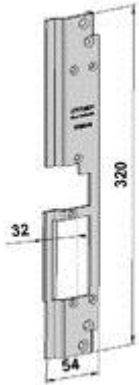

ST2804-B

Plösmått:	32mm
Dörrtyp:	Aluminium Schüco ADS 70 HD
Profilsystem:	Aluminium

Beskrivning

Stolpe för högerhängd dörr för connect hakregellås, anpassad för profil Schüco ADS70HD

Ladda ner

- [Låshusplacerin ... (pdf)](#)
- [Låshusplacerin ... (dwg)](#)