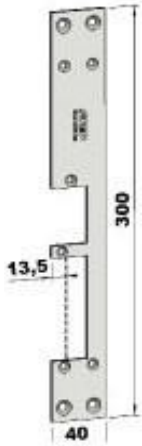

Stolper Step 28 E

ST283-A

Plösmått:	13,5mm
Dörrtyp:	Metall, trädörr
Profilsystem:	Plana

Beskrivning

Plan stolpe för vänsterhängda dörrar, anpassad för connect hakregellås 13,5mm plös

Ladda ner

- [ST283-A \(pdf\)](#)
- [ST283-A \(dwg\)](#)

ST283-B

Plösmått:	14mm
Dörtryp:	Metall, trädörr
Profilsystem:	Plana

Beskrivning

Plan stolpe för höghängda dörrar, anpassad för connect hakregellås 14mm plös

Ladda ner

- [ST283-B \(dwg\)](#)
- [ST283-B \(pdf\)](#)

ST285-A

Plösmått:	14mm
Dörrtyp:	Metall, trädörr
Profilsystem:	Plana

Beskrivning

Plan stolpe för vänsterhängda dörrar, anpassad för Assa modul t.ex. 8765, 1525 eller Fas lås 981 med 14mm plös

Ladda ner

- [ST285-A \(pdf\)](#)
- [ST285-A \(dwg\)](#)

ST285-B

Plösmått:	14mm
Dörrtyp:	Metall, trädörr
Profilsystem:	Plana

Beskrivning

Plan stolpe for høgerhængda dørrar, anpassad for Assa modul t.ex. 8765, 1525 eller Fas lås 981 med 14mm pløs

Ladda ner

- [ST285-B \(dwg\)](#)
- [ST285-B \(pdf\)](#)