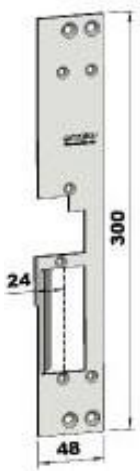

ST288-B

Plösmått:

Dörrtyp:

Wicona 65, Schüco ADS80 FR

Profilsystem:

Aluminium

Beskrivning

Plan stolpe for høgerhængd dør for connect hakregellås, anpassad for profil Wicona 65 eller Schüco ADS 80FR

Ladda ner

- [Låshusplacering ... (pdf)](#)
- [Låshusplacering ... (dwg)](#)