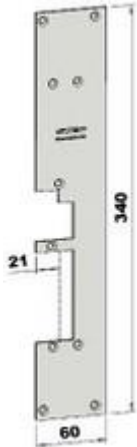

ST285-A

Plösmått:	14mm
Dörrtyp:	Metall, trädörr
Profilsystem:	Plana

Beskrivning

Plan stolpe för vänsterhängda dörrar, anpassad för Assa modul t.ex. 8765, 1525 eller Fas lås 981 med 14mm plös

Ladda ner

- [ST285-A \(pdf\)](#)
- [ST285-A \(dwg\)](#)

Ladda ner

- [Låshusplacerin ... \(pdf\)](#)
- [Låshusplacerin ... \(dwg\)](#)

ST287-A

Plösmått:	21mm
Dörrtyp:	Sapa 2074
Profilsystem:	Aluminium

Beskrivning

Plan stolpe för vänsterhängd dörr, anpassad för connect hakregellås avsedd för Sapa profil 2074 plös 19mm

Ladda ner

- [ST287-A \(dwg\)](#)
- [ST287-A \(pdf\)](#)

ST287-B

Plösmått:	21mm
Dørrtyp:	Sapa 2074
Profilsystem:	Aluminium

Beskrivning

Plan stolpe for høgerhængd dør, anpassad for connect hakregellås avsedd for Sapa profil 2074 pløs 19mm