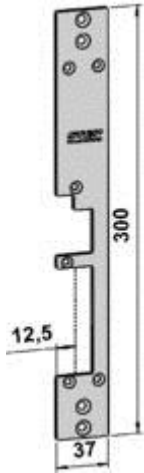

ST285-A

Plösmått:	14mm
Dörrtyp:	Metall, trädörr
Profilsystem:	Plana

Beskrivning

Plan stolpe för vänsterhängda dörrar, anpassad för Assa modul t.ex. 8765, 1525 eller Fas lås 981 med 14mm plös

Ladda ner

- [ST285-A \(pdf\)](#)
- [ST285-A \(dwg\)](#)

- [ST286-A \(dwg\)](#)
- [ST286-A \(pdf\)](#)

ST286-B

Plösmått:	15mm
Dörrtyp:	Metall, trädörr
Profilsystem:	Vinklade

Beskrivning

Vinklade stolpe för högerhängda dörrar, anpassad för Assa modul t.ex. 8765, 1525 eller Fas lås 981 med 15mm plös

Ladda ner

- [ST286-B \(dwg\)](#)
- [ST286-B \(pdf\)](#)

Aluminium

ST2801-A

Plösmått:	12,5mm
Dörrtyp:	Wicona 65 Evo
Profilsystem:	Aluminium

Beskrivning

Stolpe till vänsterhängd dörr för aluminium profil Wicona 65 Evo

Ladda ner

- [ST2801-A \(pdf\)](#)
- [ST2801-A \(dwg\)](#)

ST2801-B

Plösmått:	12,5mm
Dörrtyp:	Wicona 65 Evo
Profilsystem:	Aluminium

Beskrivning

Stolpe till högerhängd dörr för aluminium profil Wicona 65 Evo