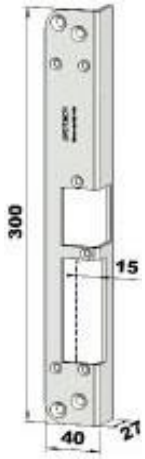

ST285-A

Plösmått:	14mm
Dörrtyp:	Metall, trädörr
Profilsystem:	Plana

Beskrivning

Plan stolpe för vänsterhängda dörrar, anpassad för Assa modul t.ex. 8765, 1525 eller Fas lås 981 med 14mm plös

Ladda ner

- [ST285-A \(pdf\)](#)
- [ST285-A \(dwg\)](#)

Vinklade montagestolpar

ST284-A

Plösmått:	15mm
Dörrtyp:	Metall, trädörr
Profilsystem:	Vinklade

Beskrivning

Vinklade stolpe för vänsterhängda dörrar anpassad för connect hakregellås med 15mm plös

Ladda ner

- [Låshusplacering ... \(pdf\)](#)
- [ST284-A \(dwg\)](#)

ST284-B

Plösmått:	15mm
Dörrtyp:	Metall, trädörr
Profilsystem:	Vinklade

Beskrivning

Vinklade stolpe for høgerhængde dører anpassad for connect hakregellås med 15mm pløs

Ladda ner

- [ST284-B \(dwg\)](#)
- [ST284-B \(pdf\)](#)

ST286-A

Plösmått:	15mm
Dörrtyp:	Metall, trädörr
Profilsystem:	Vinklade

Beskrivning

Vinklade stolpe för vänsterhängda dörrar, anpassad för Assa modul t.ex. 8765, 1525 eller Fas lås 981 med 15mm plös

Ladda ner