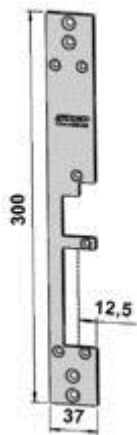

ST285-A

Plösmått:	14mm
Dörrtyp:	Metall, trädörr
Profilsystem:	Plana

Beskrivning

Plan stolpe för vänsterhängda dörrar, anpassad för Assa modul t.ex. 8765, 1525 eller Fas lås 981 med 14mm plös

Ladda ner

- [ST285-A \(pdf\)](#)
- [ST285-A \(dwg\)](#)

ST286-A

Plösmått:	15mm
Dörrtyp:	Metall, trädörr
Profilsystem:	Vinklade

Beskrivning

Vinklade stolpe för vänsterhängda dörrar, anpassad för Assa modul t.ex. 8765, 1525 eller Fas lås 981 med 15mm plös

Ladda ner

- [ST286-A \(dwg\)](#)
- [ST286-A \(pdf\)](#)

ST286-B

Plösmått:	15mm
Dörrtyp:	Metall, trädörr
Profilsystem:	Vinklade

Beskrivning

Vinklade stolpe för högerhängda dörrar, anpassad för Assa modul t.ex. 8765, 1525 eller Fas lås 981 med 15mm plös

Ladda ner

- [ST286-B \(dwg\)](#)
- [ST286-B \(pdf\)](#)

Aluminium

ST2801-A

Plösmått:	12,5mm
Dörrtyp:	Wicona 65 Evo
Profilsystem:	Aluminium

Beskrivning

Stolpe till vänsterhängd dörr för aluminium profil Wicona 65 Evo