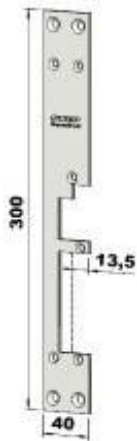

Stolper Step 28 E

ST283-A

Plösmått:	13,5mm
Dörrtyp:	Metall, trädörr
Profilsystem:	Plana

Beskrivning

Plan stolpe för vänsterhängda dörrar, anpassad för connect hakregellås 13,5mm plös

Ladda ner

- [ST283-A \(pdf\)](#)
- [ST283-A \(dwg\)](#)

ST283-B

Plösmått:	14mm
Dörtryp:	Metall, trädörr
Profilsystem:	Plana

Beskrivning

Plan stolpe för höghängda dörrar, anpassad för connect hakregellås 14mm plös

Ladda ner

- [ST283-B \(dwg\)](#)
- [ST283-B \(pdf\)](#)

ST285-A

Plösmått:	14mm
Dörrtyp:	Metall, trädörr
Profilsystem:	Plana

Beskrivning

Plan stolpe för vänsterhängda dörrar, anpassad för Assa modul t.ex. 8765, 1525 eller Fas lås 981 med 14mm plös

Ladda ner

- [ST285-A \(pdf\)](#)
- [ST285-A \(dwg\)](#)

ST285-B

Plösmått:	14mm
Dörrtyp:	Metall, trädörr
Profilsystem:	Plana

Beskrivning

Plan stolpe for høgerhængda dørrar, anpassad for Assa modul t.ex. 8765, 1525 eller Fas lås 981 med 14mm pløs

Ladda ner

- [ST285-B \(dwg\)](#)
- [ST285-B \(pdf\)](#)