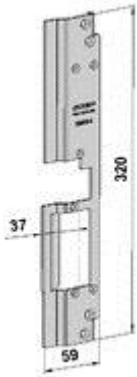

ST285-A

Plösmått:	14mm
Dörrtyp:	Metall, trädörr
Profilsystem:	Plana

Beskrivning

Plan stolpe för vänsterhängda dörrar, anpassad för Assa modul t.ex. 8765, 1525 eller Fas lås 981 med 14mm plös

Ladda ner

- [ST285-A \(pdf\)](#)
- [ST285-A \(dwg\)](#)

Ladda ner

- [ST2802-B \(pdf\)](#)
- [ST2802-B \(dwg\)](#)

ST2803-A

Plösmått:	37mm
Dørrtyp:	Aluminium Schüco ADS 75 HD
Profilsystem:	Aluminium

Beskrivning

Stolpe for vänsterhängd dörr for connect hakregellås, anpassad for profil Schüco ADS75HD

Ladda ner

- [Låshusplacerin ... \(pdf\)](#)
- [Låshusplacerin ... \(dwg\)](#)

ST2803-B

Plösmått:	37mm
Dörrtyp:	Aluminium Schüco ADS 75 HD
Profilsystem:	Aluminium

Beskrivning

Stolpe för högerhängd dörr för connect hakregellås, anpassad för profil Schüco ADS75HD