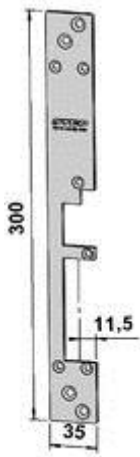

ST295-A

Plösmått:	11,5mm
Dörrtyp:	Aluminium
Profilsystem:	Aluminium

Beskrivning

Plan stolpe för vänsterhängd dörr, anpassad för connect hakregellås och profil Sapa 2050 eller Schüco RS65

Ladda ner

- [Låshusplacering ... (pdf)](#)
- [Låshusplacering ... (dwg)](#)