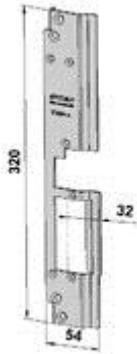

ST285-A

Plösmått:	14mm
Dörrtyp:	Metall, trädörr
Profilsystem:	Plana

Beskrivning

Plan stolpe för vänsterhängda dörrar, anpassad för Assa modul t.ex. 8765, 1525 eller Fas lås 981 med 14mm plös

Ladda ner

- [ST285-A \(pdf\)](#)
- [ST285-A \(dwg\)](#)

ST285-B

Plösmått:	14mm
Dörrtyp:	Metall, trädörr
Profilsystem:	Plana

Beskrivning

Plan stolpe for høgerhængda dørrar, anpassad for Assa modul t.ex. 8765, 1525 eller Fas lås 981 med 14mm pløs

Ladda ner

- [ST285-B \(dwg\)](#)
- [ST285-B \(pdf\)](#)

Ladda ner

- [Låshusplacerin ... \(pdf\)](#)
- [Låshusplacerin ... \(dwg\)](#)

ST2803-B

Plösmått:	37mm
Dörrtyp:	Aluminium Schüco ADS 75 HD
Profilsystem:	Aluminium

Beskrivning

Stolpe för högerhängd dörr för connect hakregellås, anpassad för profil Schüco ADS75HD

Ladda ner

- [Låshusplacering ... \(pdf\)](#)
- [Låshusplacering ... \(dwg\)](#)

ST2804-A

Plösmått:	32mm
Dørrtyp:	Aluminium Schüco ADS 70 HD
Profilsystem:	Aluminium

Beskrivning

Stolpe for vänsterhängd dörr for connect hakregellås, anpassad for profil Schüco ADS70HD