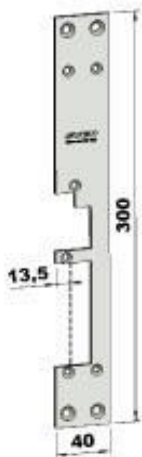

Stolper Step 28 E

ST283-A

Plösmått:	13,5mm
Dörrtyp:	Metall, trädörr
Profilsystem:	Plana

Beskrivning

Plan stolpe för vänsterhängda dörrar, anpassad för connect hakregellås 13,5mm plös

Ladda ner

- [ST283-A \(pdf\)](#)
- [ST283-A \(dwg\)](#)

ST283-B

Plösmått:	14mm
Dörtryp:	Metall, trädörr
Profilsystem:	Plana

Beskrivning

Plan stolpe för höghängda dörrar, anpassad för connect hakregellås 14mm plös

Ladda ner

- [ST283-B \(dwg\)](#)
- [ST283-B \(pdf\)](#)

ST285-A

Plösmått:	14mm
Dörrtyp:	Metall, trädörr
Profilsystem:	Plana

Beskrivning

Plan stolpe för vänsterhängda dörrar, anpassad för Assa modul t.ex. 8765, 1525 eller Fas lås 981 med 14mm plös

Ladda ner

- [ST285-A \(pdf\)](#)
- [ST285-A \(dwg\)](#)

ST285-B

Plösmått:	14mm
Dörrtyp:	Metall, trädörr
Profilsystem:	Plana

Beskrivning

Plan stolpe for høgerhængda dørrar, anpassad for Assa modul t.ex. 8765, 1525 eller Fas lås 981 med 14mm pløs

Ladda ner

- [ST285-B \(dwg\)](#)
- [ST285-B \(pdf\)](#)