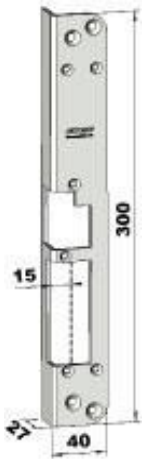

Stolper Step 28 E

ST283-A

Plösmått:	13,5mm
Dörrtyp:	Metall, trädörr
Profilsystem:	Plana

Beskrivning

Plan stolpe för vänsterhängda dörrar, anpassad för connect hakregellås 13,5mm plös

Ladda ner

- [ST283-A \(pdf\)](#)
- [ST283-A \(dwg\)](#)

ST285-A

Plösmått:	14mm
Dörrtyp:	Metall, trädörr
Profilsystem:	Plana

Beskrivning

Plan stolpe för vänsterhängda dörrar, anpassad för Assa modul t.ex. 8765, 1525 eller Fas lås 981 med 14mm plös

Ladda ner

- [ST285-A \(pdf\)](#)
- [ST285-A \(dwg\)](#)

ST285-B

Plösmått:	14mm
Dörrtyp:	Metall, trädörr
Profilsystem:	Plana

Beskrivning

Plan stolpe for høgerhængda dørrar, anpassad for Assa modul t.ex. 8765, 1525 eller Fas lås 981 med 14mm pløs

Ladda ner

- [ST285-B \(dwg\)](#)
- [ST285-B \(pdf\)](#)

Vinklade montagestolpar

ST284-A

Plösmått:	15mm
Dörrtyp:	Metall, trädörr
Profilsystem:	Vinklade

Beskrivning

Vinklade stolpe för vänsterhängda dörrar anpassad för connect hakregellås med 15mm plös

Ladda ner

- [Låshusplacering ... \(pdf\)](#)
- [ST284-A \(dwg\)](#)