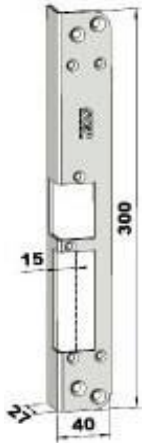

Stolper Step 28 E

ST283-A

Plösmått:	13,5mm
Dörrtyp:	Metall, trädörr
Profilsystem:	Plana

Beskrivning

Plan stolpe för vänsterhängda dörrar, anpassad för connect hakregellås 13,5mm plös

Ladda ner

- [ST283-A \(pdf\)](#)
- [ST283-A \(dwg\)](#)

ST285-A

Plösmått:	14mm
Dörrtyp:	Metall, trädörr
Profilsystem:	Plana

Beskrivning

Plan stolpe för vänsterhängda dörrar, anpassad för Assa modul t.ex. 8765, 1525 eller Fas lås 981 med 14mm plös

Ladda ner

- [ST285-A \(pdf\)](#)
- [ST285-A \(dwg\)](#)

ST286-A

Plösmått:	15mm
Dörrtyp:	Metall, trädörr
Profilsystem:	Vinklade

Beskrivning

Vinklade stolpe för vänsterhängda dörrar, anpassad för Assa modul t.ex. 8765, 1525 eller Fas lås 981 med 15mm plös

Ladda ner

- [ST286-A \(dwg\)](#)
- [ST286-A \(pdf\)](#)

ST286-B

Plösmått:	15mm
Dörrtyp:	Metall, trädörr
Profilsystem:	Vinklade

Beskrivning

Vinklade stolpe för högerhängda dörrar, anpassad för Assa modul t.ex. 8765, 1525 eller Fas lås 981 med 15mm plös